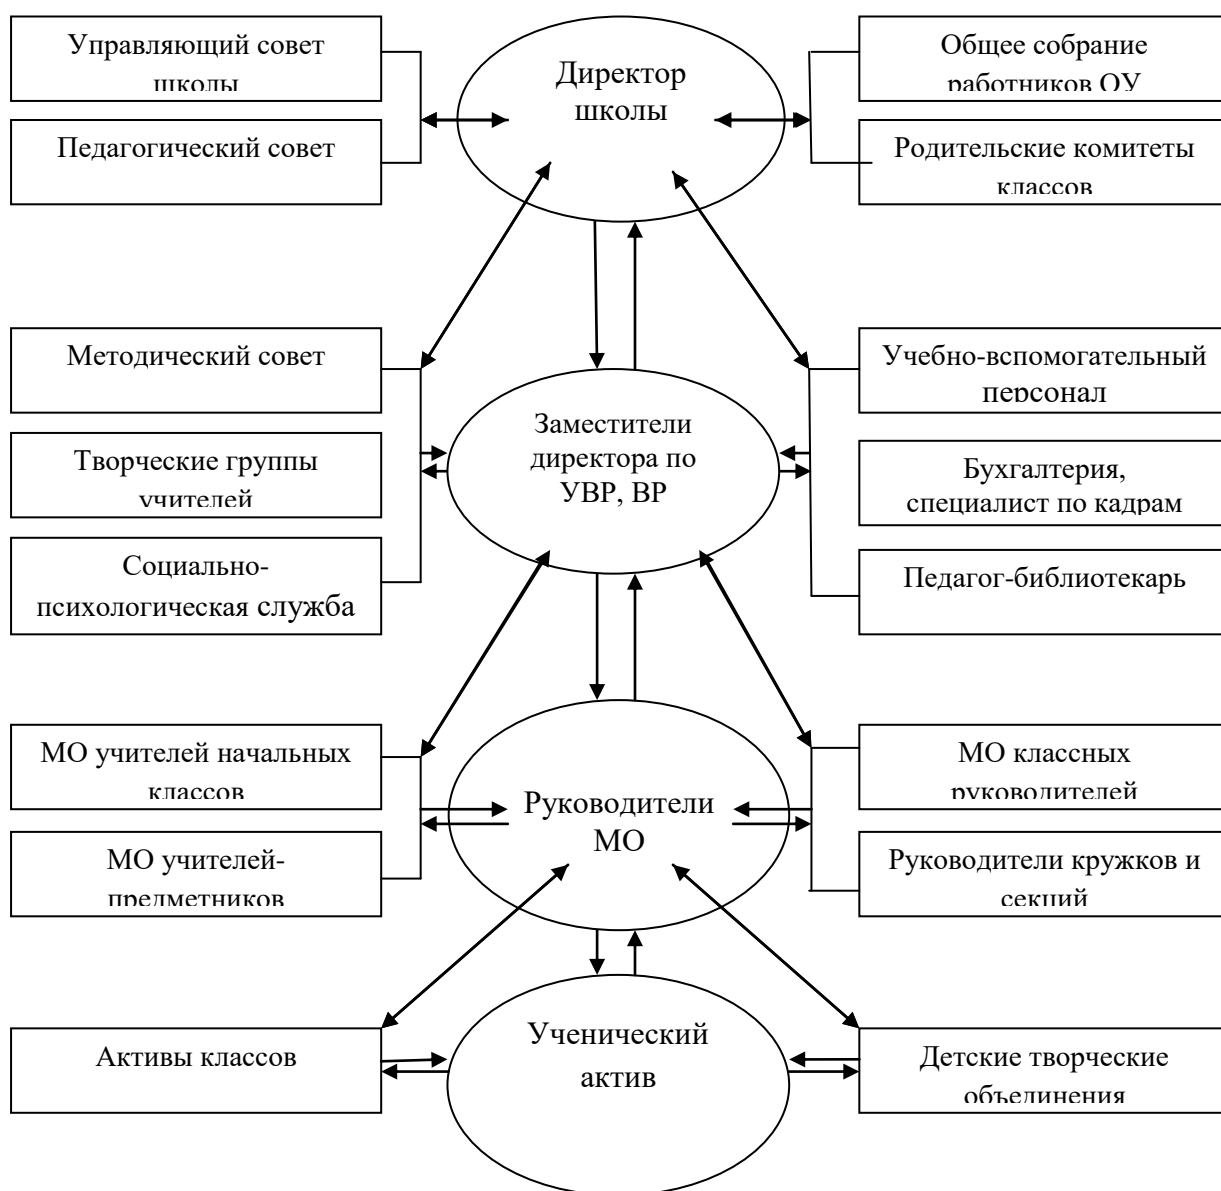

Организационная структура МОУ «Сланцевская СОШ №1»

В систему управления МОУ «Сланцевская СОШ №1» включены все участники образовательного процесса, прослеживается структура управления как по вертикали, так и по горизонтали.